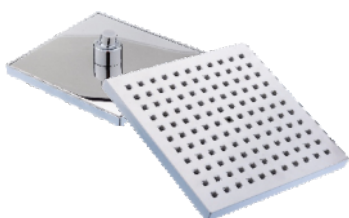

DUCHA QUADRADA ABS 8,5 X 8,5CM CROMADO
4642