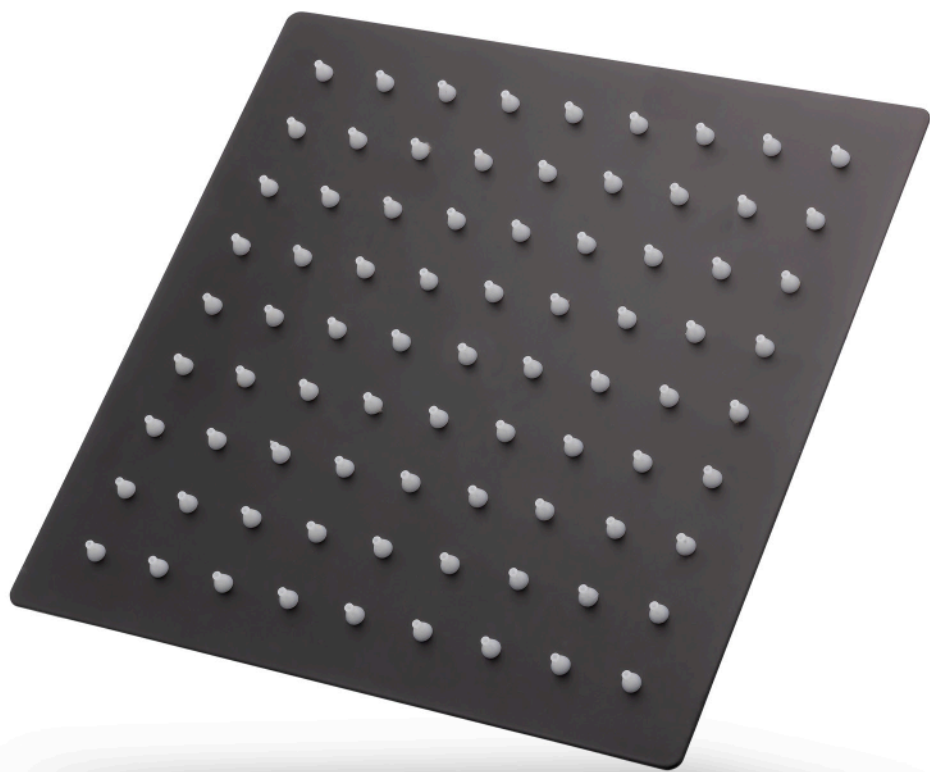

DUCHAS DIVERSAS