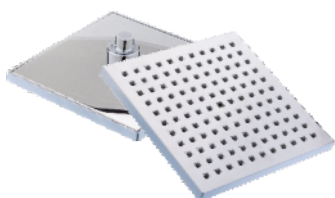

DUCHA QUADRADA ABS 20 X 20CM CROMADO
9141