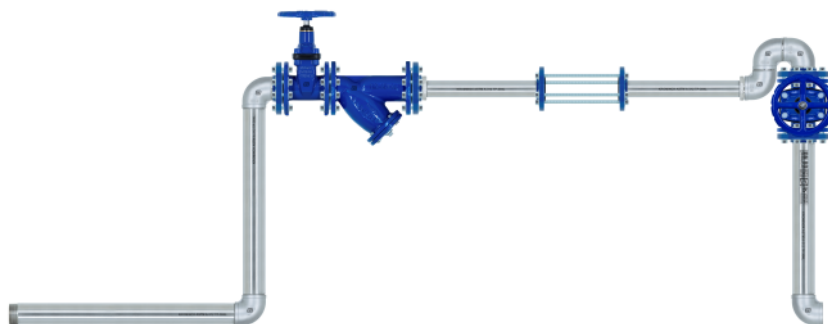

CAVALETES

Cavaletes padrão Sabesp

DN80

Hidrômetro
Modelo para instalação
de 30 e 80 m³/h

Dimensões dos tubos
Principal -> 2" e 3"
Redução -> Dn50

Material
Aço Inoxidável

CAVALETE SABESP DN80 - NTS232 VER. 6 - AÇO INOXIDÁVEL
CAVALETE SABESP DN80 X DN80 - NTS232 VER. 6 - AÇO INOXIDÁVEL
CAVALETE SABESP DN80 3" PARA POÇOS PROFUNDOS NTS 374 V.0
CAVALETE SABESP DN80 - NTS232 VER. 7 - AÇO INOXIDÁVEL

Cod. 07700030142
Cod. 07700030143
Cod. 07700040088
Cod. 07702830082

DN100

Hidrômetro
Modelo para instalação
de 80 e 120 m³/h

Dimensões dos tubos
Principal -> 3" e 4"
Redução -> Dn80

Material
Aço Inoxidável