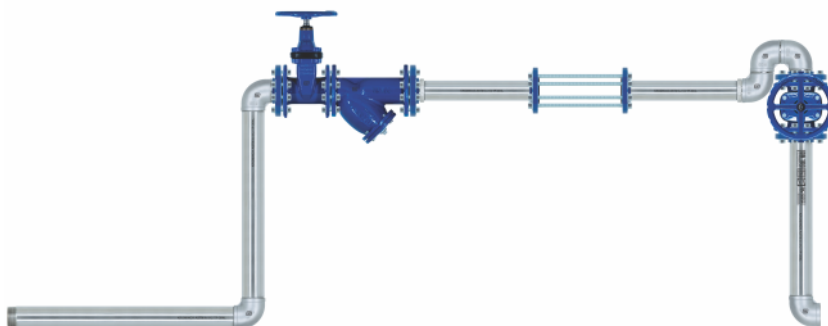

CAVALETE SABESP DN100 - NTS232 VER. 6 - AÇO INOXIDÁVEL
CAVALETE SABESP DN100 X DN80 - NTS232 VER. 6 - AÇO INOXIDÁVEL
CAVALETE SABESP DN100 4" PARA POÇOS PROFUNDOS NTS 374 V.0
CAVALETE SABESP DN100 - NTS232 VER. 7 - AÇO INOXIDÁVEL