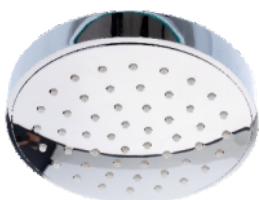

DUCHA REDONDA ABS
10CM CROMADO
9341