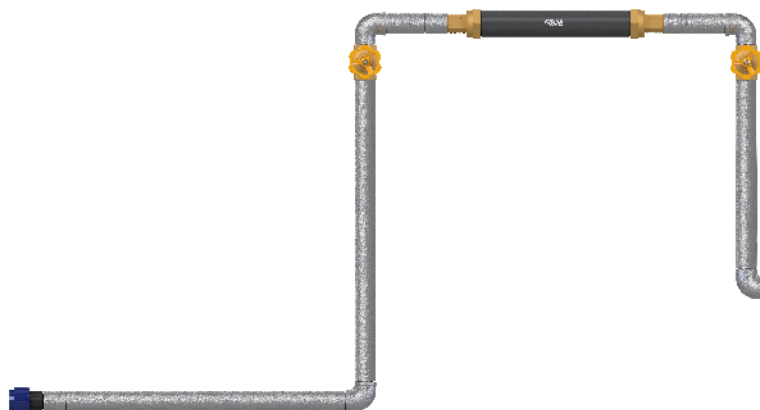

CAVALETES

Cavaletes padrão Sabesp

DN25

Hidrômetro
Modelo para instalação
de 1,5 a 10 m³/h

Dimensões dos tubos
Principal -> ¾" e 1"
Redução -> DN20

Material
Aço Inoxidável

CAVALETE SABESP DN25 1" - NTS232 VER. 6 - AÇO INOXIDÁVEL
CAVALETE SABESP DN25 X DN20 - NTS232 VER. 6 - AÇO INOXIDÁVEL

Cod. 07700030134
Cod. 07700030135

DN40

Hidrômetro
Modelo para instalação
de 5 a 20 m³/h

Dimensões dos tubos
Principal -> ¾", 1" e 1 ½"
Redução -> DN20 e DN25

Material
Aço Inoxidável