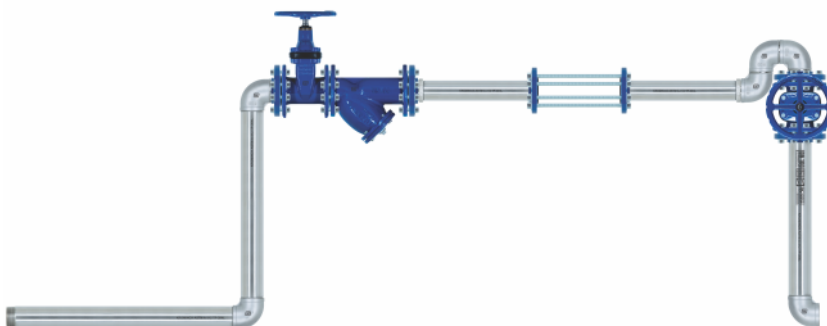

CAVALETE SABESP DN100 - NTS232 VER. 6 - AÇO INOXIDÁVEL
CAVALETE SABESP DN100 X DN80 - NTS232 VER. 6 - AÇO INOXIDÁVEL
CAVALETE SABESP DN100 4" PARA POÇOS PROFUNDOS NTS 374 V.0
CAVALETE SABESP DN100 - NTS232 VER. 7 - AÇO INOXIDÁVEL