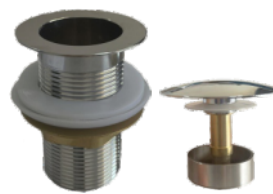

VÁLVULA AMERICANA
INOX 3.1/2 X 1.1/2
3011

VÁLVULA AMERICANA INOX
4.1/2 X 1.1/2
3012

VÁLVULA AMERICANA
1.1/2 - COMPLETA
3009

VÁLVULA AMERICANA
1.1/2 - CORPO
3019

VÁLVULA P/LAVATÓRIO
7/8 - CORPO
3018

VÁLVULA P/LAVATÓRIO
7/8 - INOX COMPLETA
3308

VÁLVULA P/TANQUE
1.1/4 - CORPO
3020

VÁLVULA P/TANQUE 1/4
- COMPLETA
3010

VÁLVULA CLICK TANQUE TAMPA
INTERNA 1.1/4
9086 • METAL CROMADO 9517 • ZAMAK CROMADO
9586 • ZAMAK BLACK

VÁLVULA CLICK TANQUE TAMPA EXTERNA
1.1/4"
9310 • INOX CROMADO 9317 • ZAMAK CROMADO
9313 • ZAMAK ROSE GOLD
9314 • ZAMAK BLACK