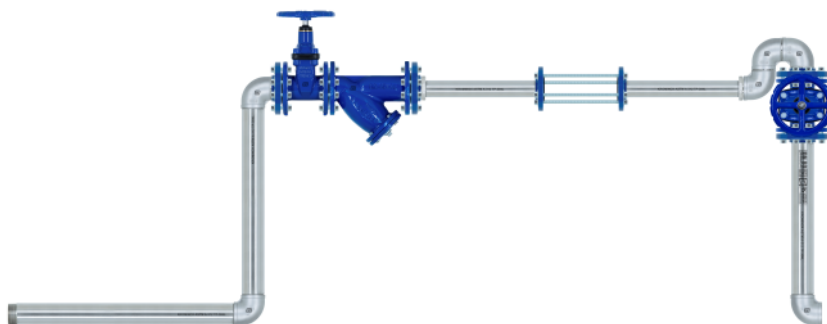

CAVALETES

Cavaletes padrão Sabesp

DN80

Hidrômetro
Modelo para instalação
de 30 e 80 m³/h

Dimensões dos tubos
Principal -> 2" e 3"
Redução -> Dn50

Material
Aço Inoxidável

CAVALETE SABESP DN80 - NTS232 VER. 6 - AÇO INOXIDÁVEL
CAVALETE SABESP DN80 X DN80 - NTS232 VER. 6 - AÇO INOXIDÁVEL
CAVALETE SABESP DN80 3" PARA POÇOS PROFUNDOS NTS 374 V.0
CAVALETE SABESP DN80 - NTS232 VER. 7 - AÇO INOXIDÁVEL

Cod. 07700030142
Cod. 07700030143
Cod. 07700040088
Cod. 07702830082

DN100

Hidrômetro
Modelo para instalação
de 80 e 120 m³/h

Dimensões dos tubos
Principal -> 3" e 4"
Redução -> Dn80

Material
Aço Inoxidável