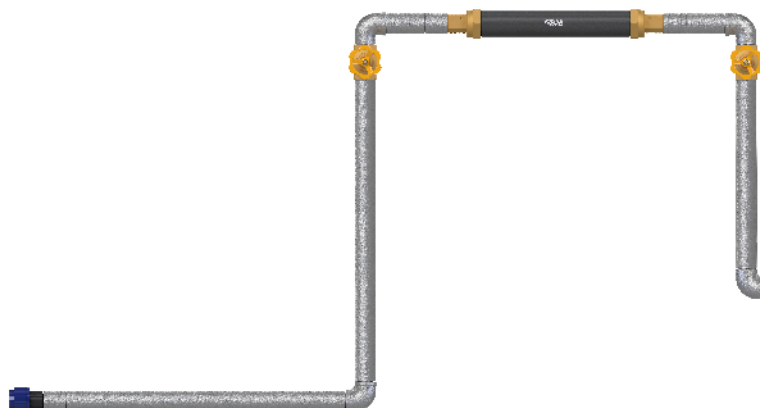

CAVALETES

Cavaletes padrão Sabesp

DN25

Hidrômetro
Modelo para instalação
de 1,5 a 10 m³/h

Dimensões dos tubos
Principal -> ¾" e 1"
Redução -> DN20

Material
Aço Inoxidável

CAVALETE SABESP DN25 1" - NTS232 VER. 6 - AÇO INOXIDÁVEL
CAVALETE SABESP DN25 X DN20 - NTS232 VER. 6 - AÇO INOXIDÁVEL

Cod. 07700030134
Cod. 07700030135

DN40

Hidrômetro
Modelo para instalação
de 5 a 20 m³/h

Dimensões dos tubos
Principal -> ¾", 1" e 1 ½"
Redução -> DN20 e DN25

Material
Aço Inoxidável